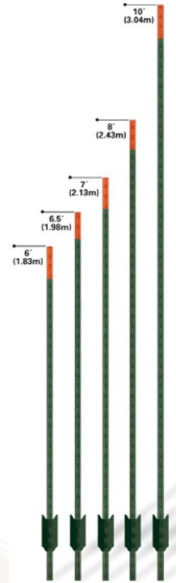

CERCAS PROFESIONALES®

GUADALAJARA

Profesionales a su Servicio...

TEL: (33) 36-51-38-73 36-38-55-47 36-98-82-07 36-03-43-02 31-68-82-80 NEXTEL: 62*221154*1 62*221154*2

Poste Ganadero Deacero

El poste Deacero es un poste fabricado con el mejor acero y con el más avanzado equipamiento industrial, se utiliza como sustituto del poste de madera para la instalación de Cercos de Alambre de Púas o Redes Graduadas.

Recubrimiento de pintura anticorrosiva color verde y de color naranja en la parte superior del poste.
 Pintado por inmersión.
 Recubrimiento de pintura anticorrosiva color negro y galvanizado Negro y Galvanizado alturas de 6.5" y 7".

Altura del Cerco (M)	Altura de Postes Mt.	Altura de Postes Pies	Peso Poste
1.38	1.83	6.00	2.59
1.53	1.98	6.50	2.80
1.68	2.13	7.00	3.02

Poste Y

Es un poste de acero en forma de "Y" que sirve como sustituto de los postes de madera y poste T, para la instalación de cercos de alambre de púas, mallas graduadas, hexagonales y cerco eléctrico.

Su forma de Y le da una fuerza estructural insuperable, estando muy por arriba en firmeza que de los postes T, cuenta con una aguda punta en la parte inferior que le permite una fácil penetración en el suelo.